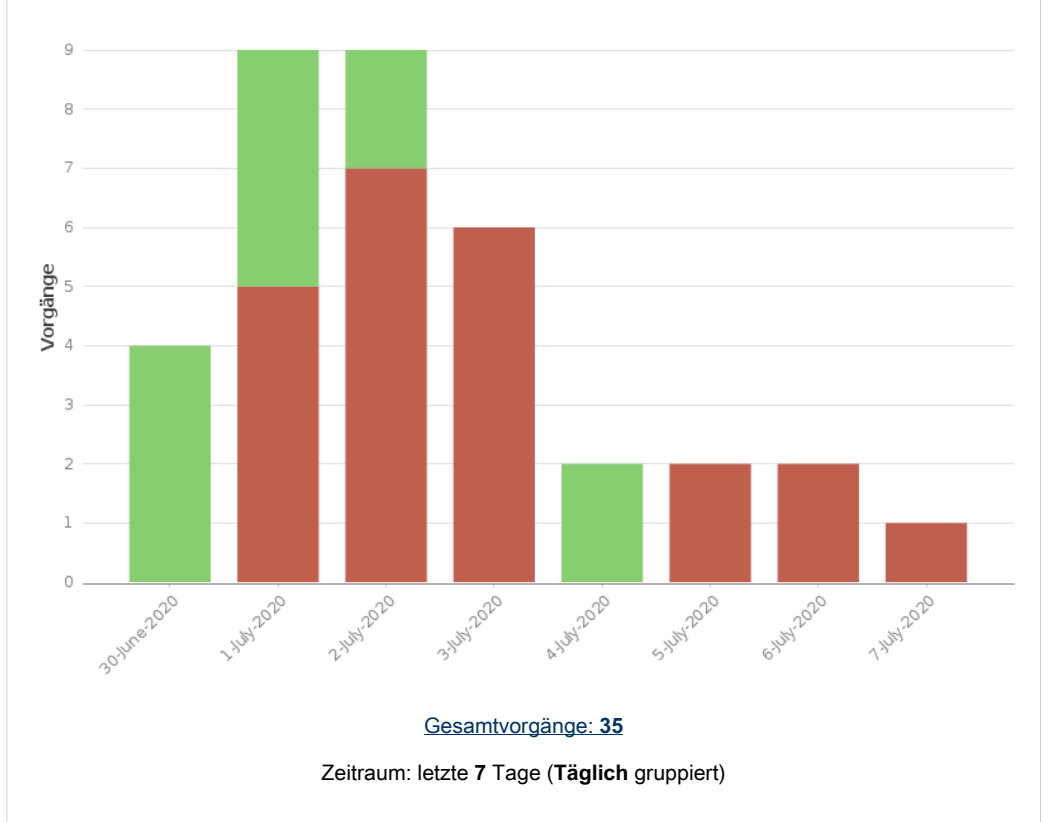

Wöchentlicher Support-Bericht für Charge Support Service

Diagramm 'Erstellt vs. erledigt': ChargeService

Diagramm "Kürzlich erstellt": Charge Support Team

Kreisdiagramm: Top Reporters

- Autor**
Summe, Vorgänge: **36**
- Alice Bean (9)
 - Casey Ford (8)
 - Liam Farrell (7)
 - Robert Mongose (7)
 - Zoe Barnes (5)

Diagramm "Durchschnittliches Alter": Charge Support Team

Dieses Diagramm zeigt die durchschnittliche Anzahl Tage an, die [Vorgänge](#) während eines bestimmten Zeitraums nicht erledigt waren.

Zeitraum: letzte 7 Tage (**Täglich** gruppiert)