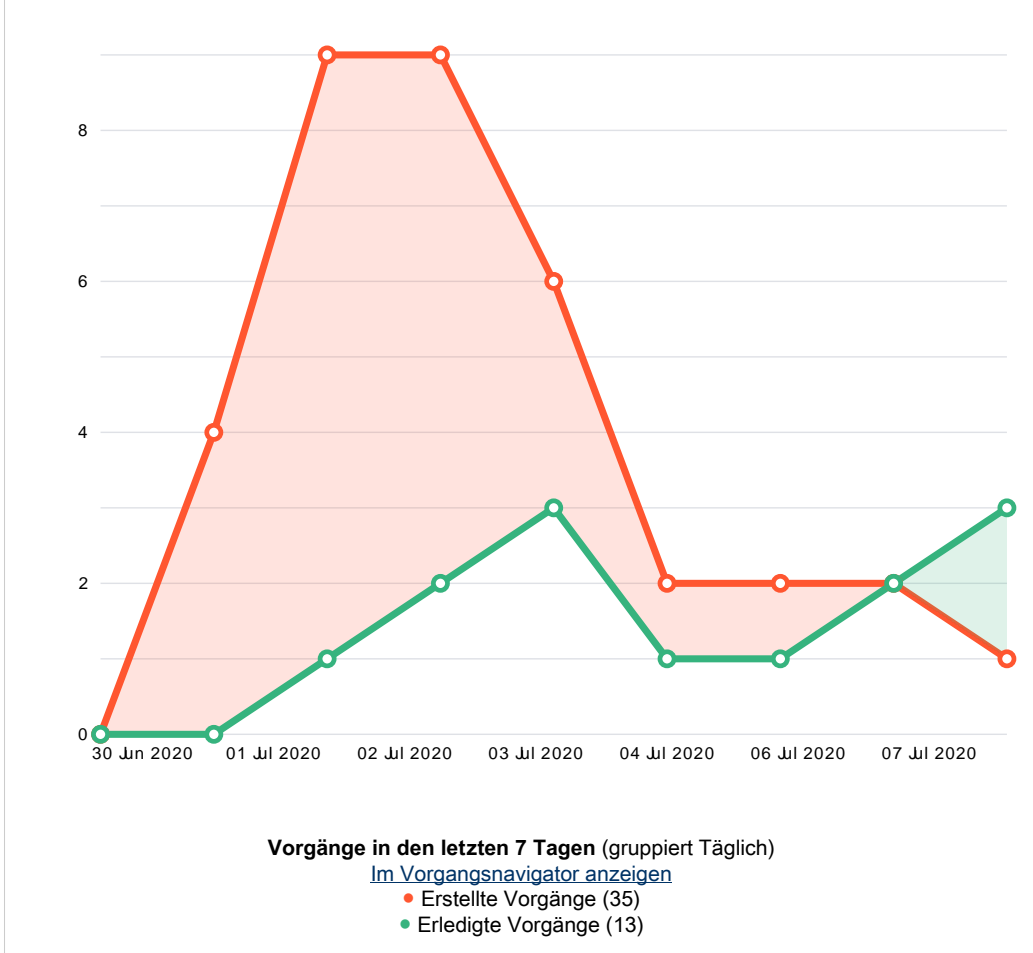

Wöchentlicher Support-Bericht für Charge Support Service

Diagramm 'Erstellt vs. erledigt': ChargeService

Diagramm "Kürzlich erstellt": Charge Support Team

Kreisdiagramm: Top Reporters

- Autor**
Summe, Vorgänge: **36**
- Alice Bean (9)
 - Casey Ford (8)
 - Liam Farrell (7)
 - Robert Mongose (7)
 - Zoe Barnes (5)

Diagramm "Durchschnittliches Alter": Charge Support Team

Dieses Diagramm zeigt die durchschnittliche Anzahl Tage an, die [Vorgänge](#) während eines bestimmten Zeitraums nicht erledigt waren.

Zeitraum: letzte 7 Tage (**Täglich** gruppiert)