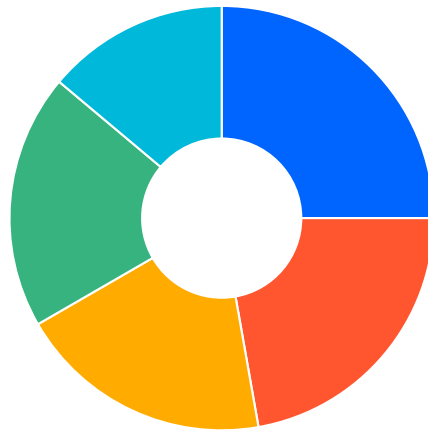

Wöchentlicher Support-Bericht für Charge Support Service

Diagramm 'Erstellt vs. erledigt': ChargeService

Diagramm "Kürzlich erstellt": Charge Support Team

Kreisdiagramm: Top Reporters

- Autor**
Summe, Vorgänge: **36**
- Alice Bean (9)
 - Casey Ford (8)
 - Liam Farrell (7)
 - Robert Mongose (7)
 - Zoe Barnes (5)

Diagramm "Durchschnittliches Alter": Charge Support Team

Dieses Diagramm zeigt die durchschnittliche Anzahl Tage an, die [Vorgänge](#) während eines bestimmten Zeitraums nicht erledigt waren.

Zeitraum: letzte 7 Tage (**Täglich** gruppiert)