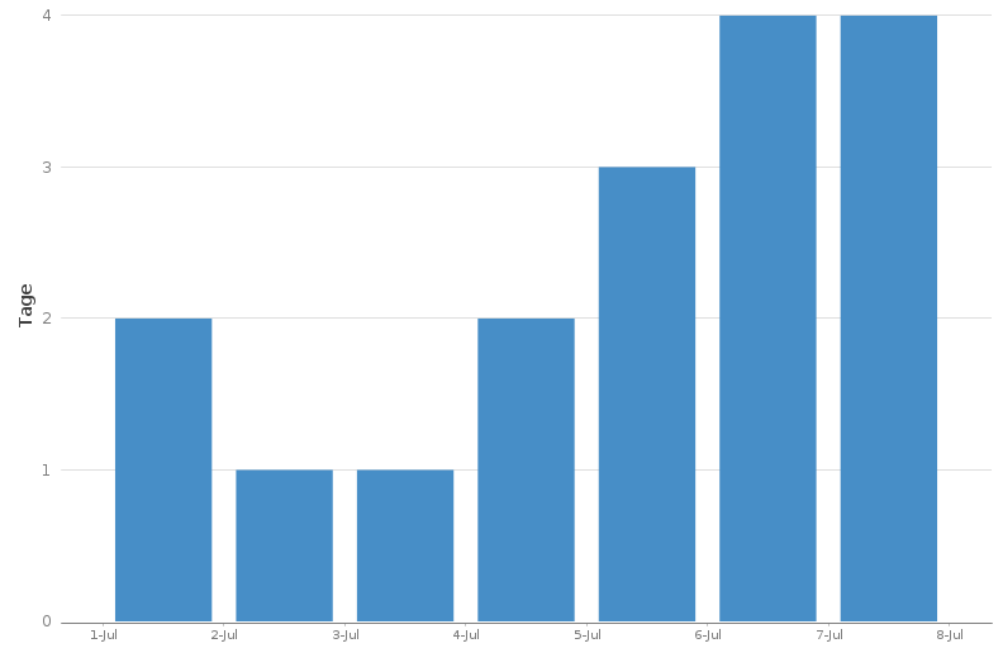

Wöchentlicher Support-Bericht für Charge Support Service

Diagramm 'Erstellt vs. erledigt': ChargeService

Diagramm "Kürzlich erstellt": Charge Support Team

Kreisdiagramm: Top Reporters

- Autor**
Summe, Vorgänge: **36**
- Alice Bean (9)
 - Casey Ford (8)
 - Liam Farrell (7)
 - Robert Mongose (7)
 - Zoe Barnes (5)

Diagramm "Durchschnittliches Alter": Charge Support Team

Dieses Diagramm zeigt die durchschnittliche Anzahl Tage an, die [Vorgänge](#) während eines bestimmten Zeitraums nicht erledigt waren.

Zeitraum: letzte 7 Tage (**Täglich** gruppiert)